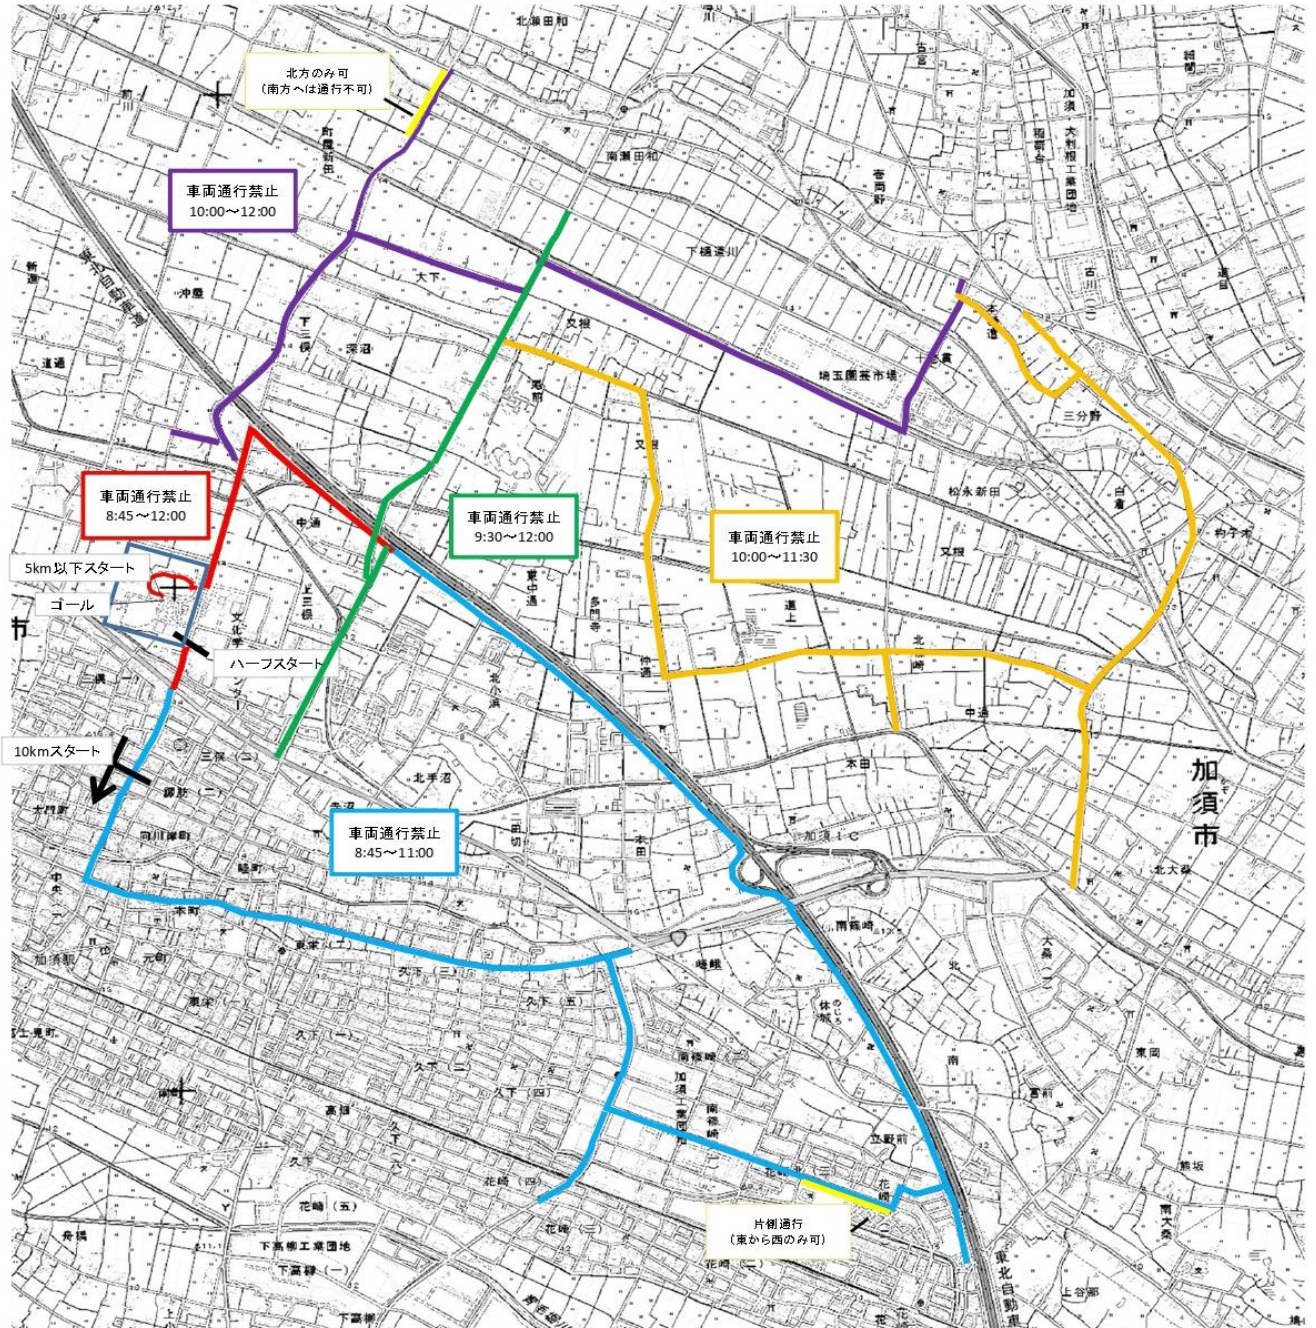

加須こいのぼりマラソン大会 交通規制ご協力のお願い

加須こいのぼりマラソン大会コース 交通規制図

※規制時間は進行状況により変動します。

※帰省中はご迷惑をおかけしますが、御協力よろしくお願ひします。

加須こいのぼりマラソン大会実行委員会事務局 (加須市民体育館内)

☎0480-62-6123